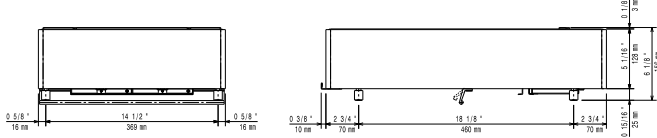

Bočna/o

EI = Električni priključak
EO = Električna utičnica