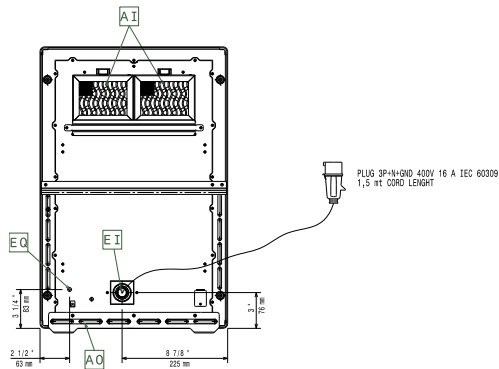

Konstrukcija

- Jednostruki okvir sa 4 strane u AISI 304 debljine 2 mm.
- Indukcijski filtri zraka lako se čiste i uklanjaju za mjesečno čišćenje.
- 4 nogice, kabel i utikač uključeni.
- Certifikat IPX4 zaštita od vode.

ODOBRENJE: _____

Gornja/e

Bočna/o

EI = Električni priključak
 EO = Električna utičnica

Other

Električki

Napon napajanja:	600883 (E1HDDEOMCT)	380-415 V/3 ph/50-60 Hz
Ukupna snaga:		5 kW
Vrsta utikača:		IEC/EN 60309-1/2
Minimalna struja napajanja:		16A

Ključne informacije:

Vanjske dimenzije, širina:	400 mm
Vanjske dimenzije, dubina:	600 mm
Vanjske dimenzije, visina:	152 mm
Neto težina:	19 kg